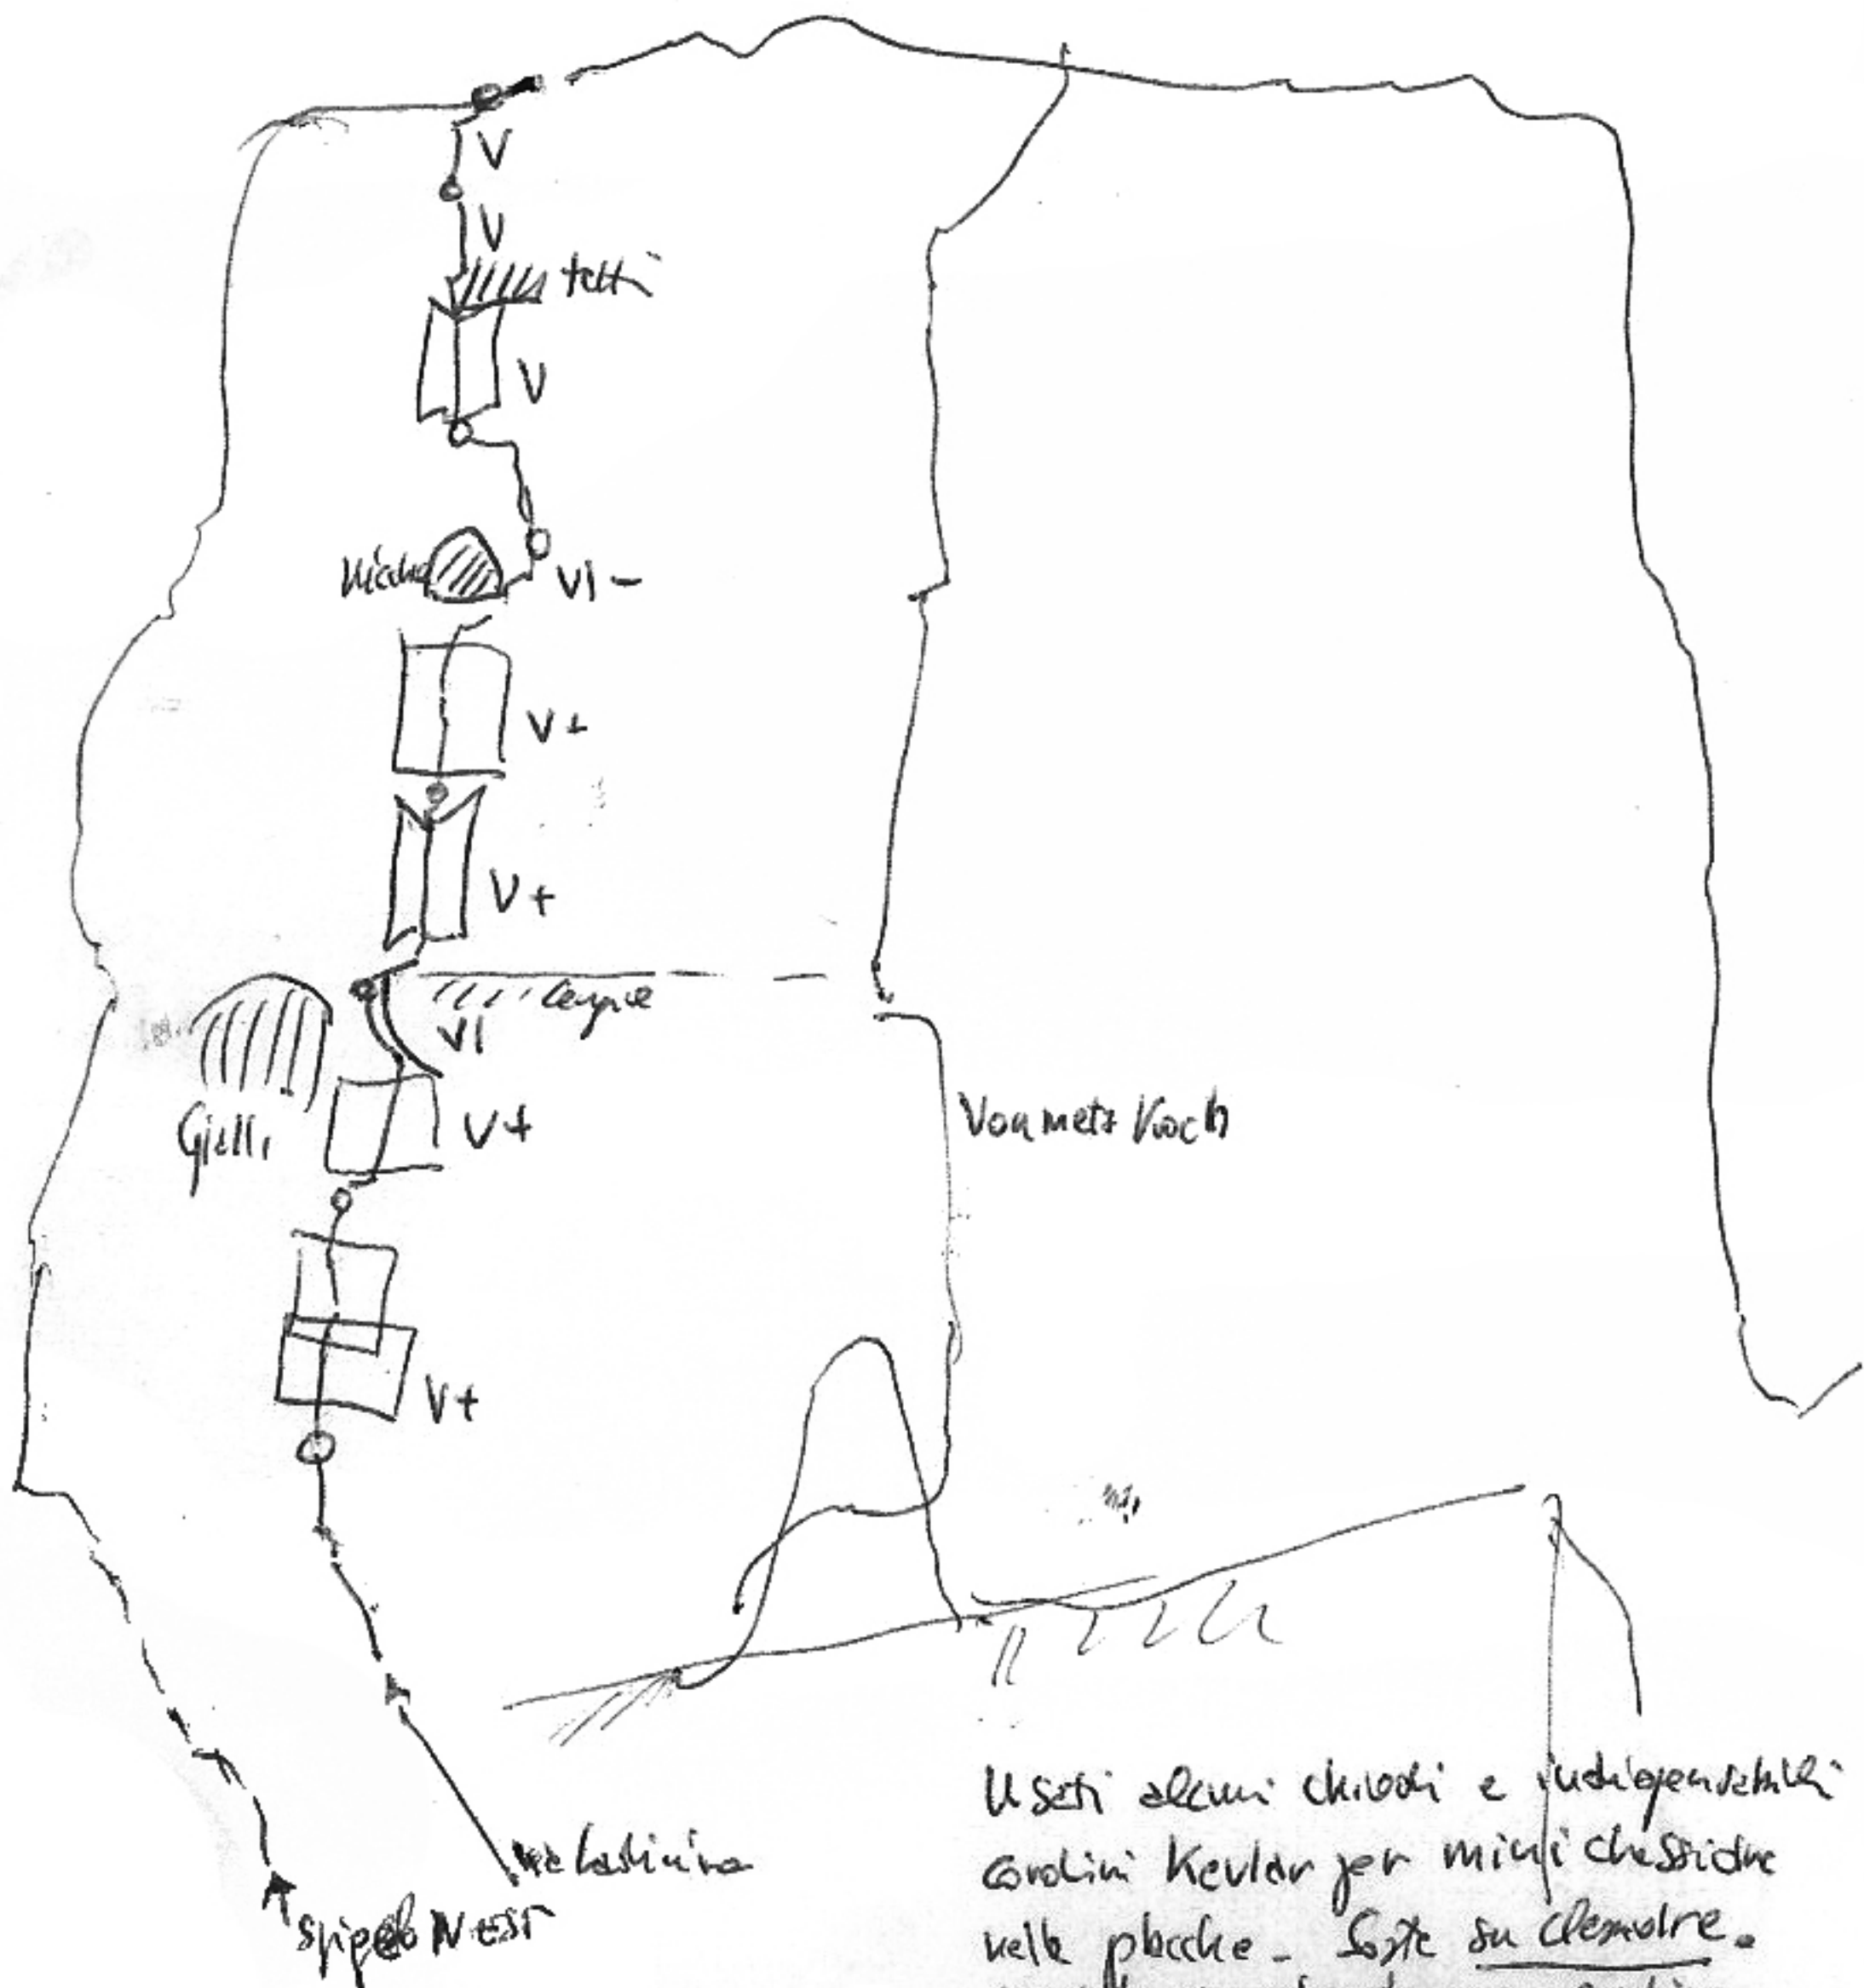

M. CASTELLO SCILITZ

PARADISO MORO

VIA NUOVA

16 AGOSTO 1995

via "LADINIA"

Emanuele Menegardi

Walter Piva

CAI CASTIGLIONE D/S

Compresa tra lo spazio Nord-est e la Voumetz Koch

Usati alcuni chiodi e viti perpendicolari  
 cordini kevlar per mini chiodi  
 nelle placche. Soite su demolire.  
 lasciato un chiodo e in cordino -